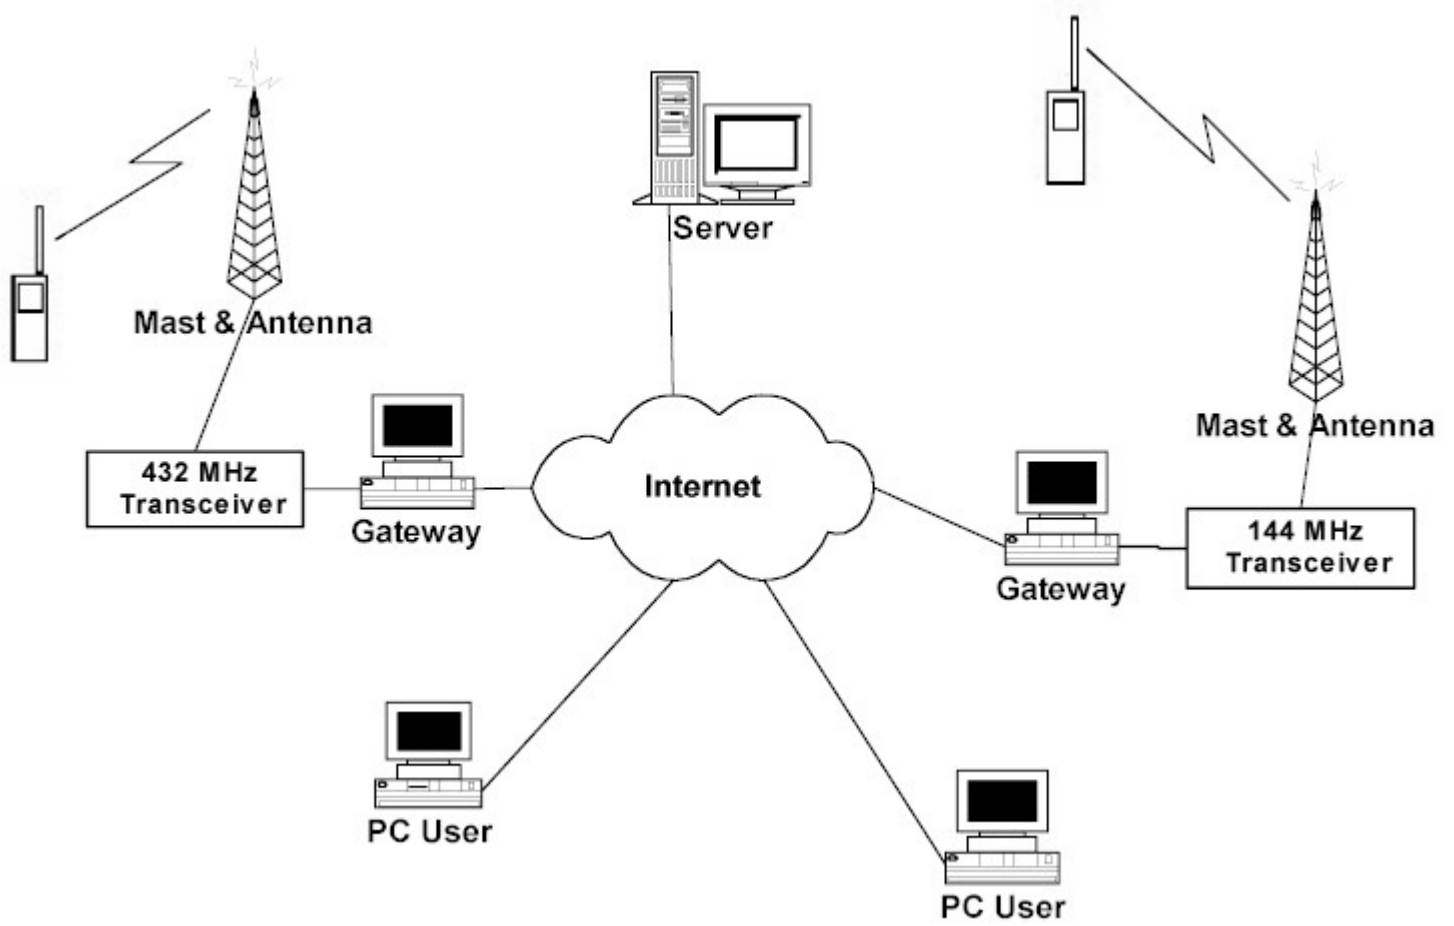

*Informação a Outubro 2004 em www.gsl.net/arvm
Arquivo Histórico do Rádio Amador Português em <http://ahrap.no.sapo.pt>*