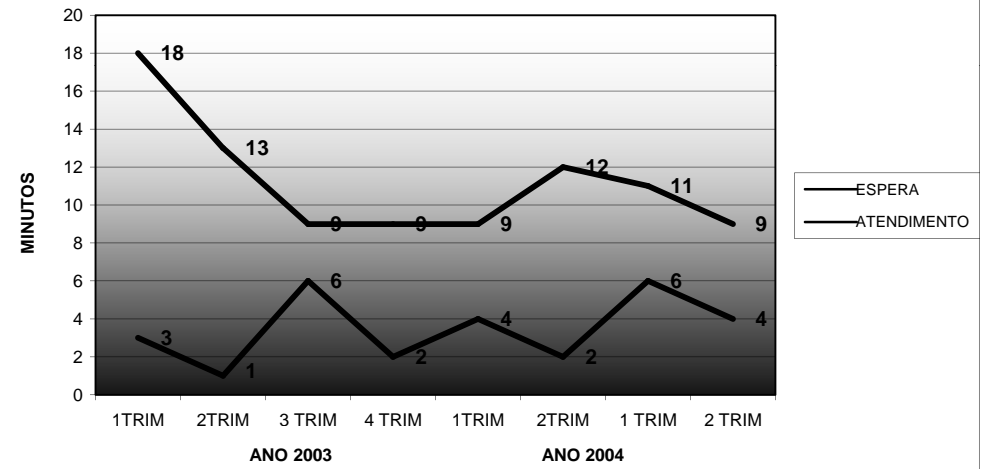

TEMPOS DE ESPERA E ATENDIMENTO, SAEG

Processos Mal Instruídos - DOPA

Source: Municipality of Pombal

Algarve Digital

Source: Algarve Digital

Usage of www.visitalgarve.pt

page views entry pages

Source: Algarve Digital