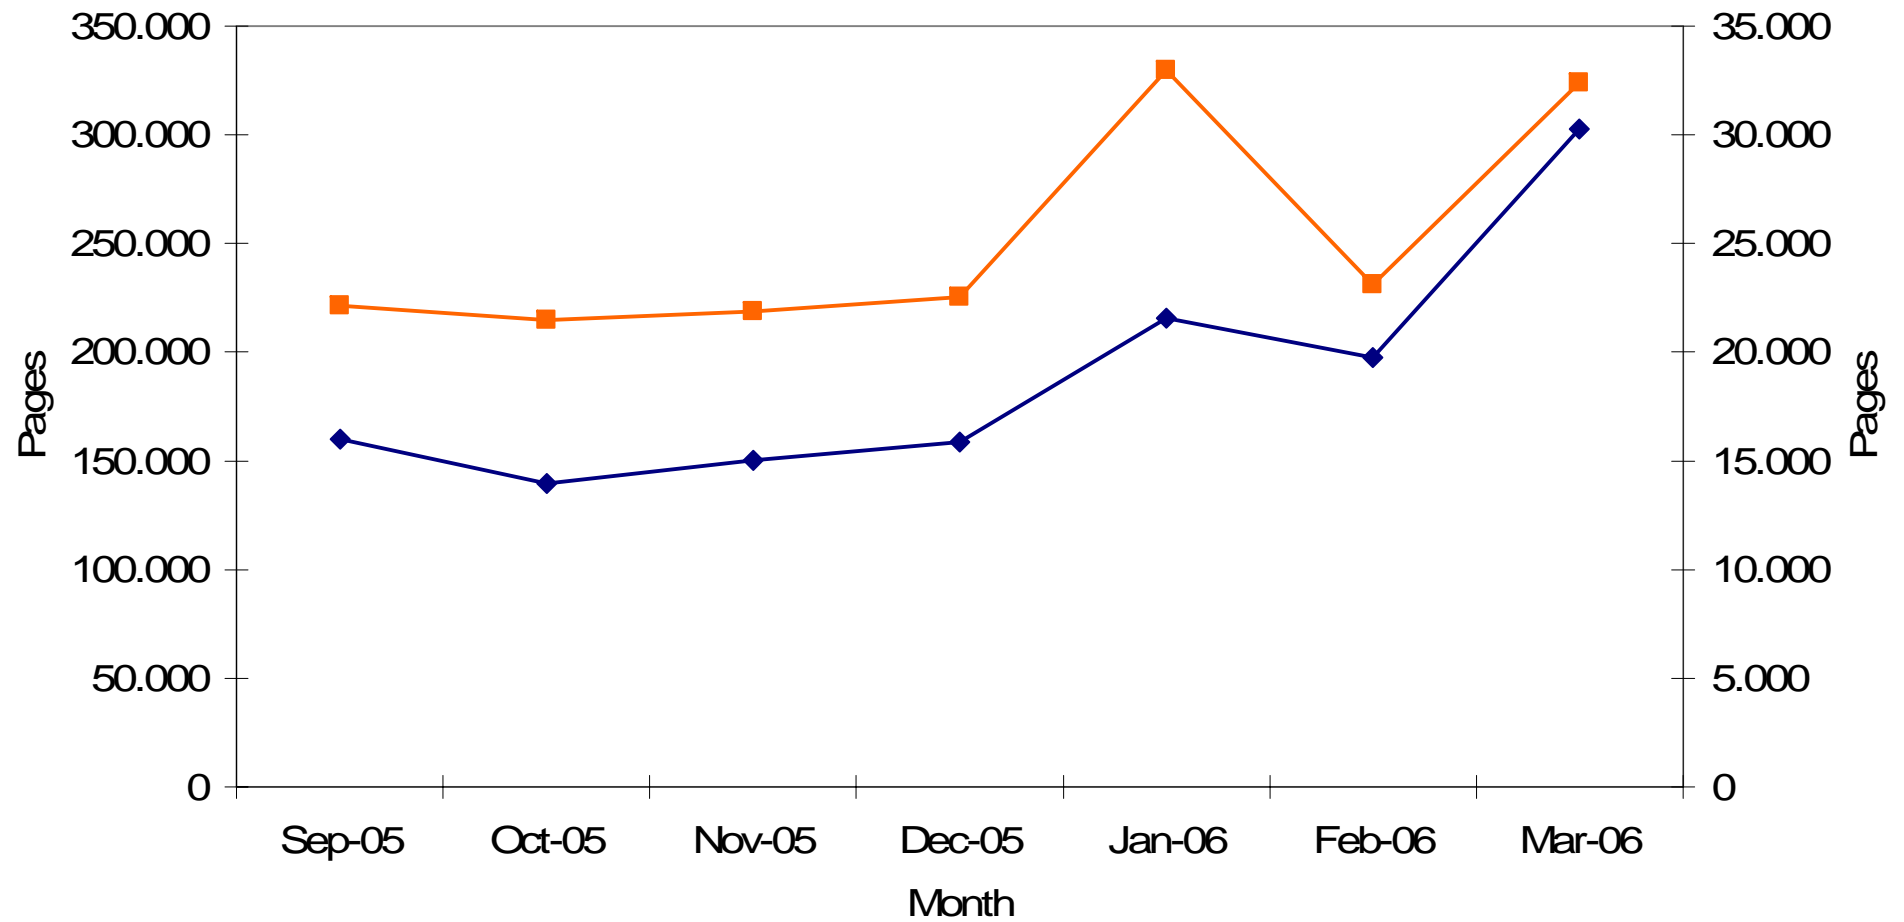

TEMPOS DE ESPERA E ATENDIMENTO, SAEG

Processos Mal Instruídos - DOPA

Source: Municipality of Pombal

Algarve Digital

Source: Algarve Digital

Usage of www.visitalgarve.pt

page views entry pages

Source: Algarve Digital