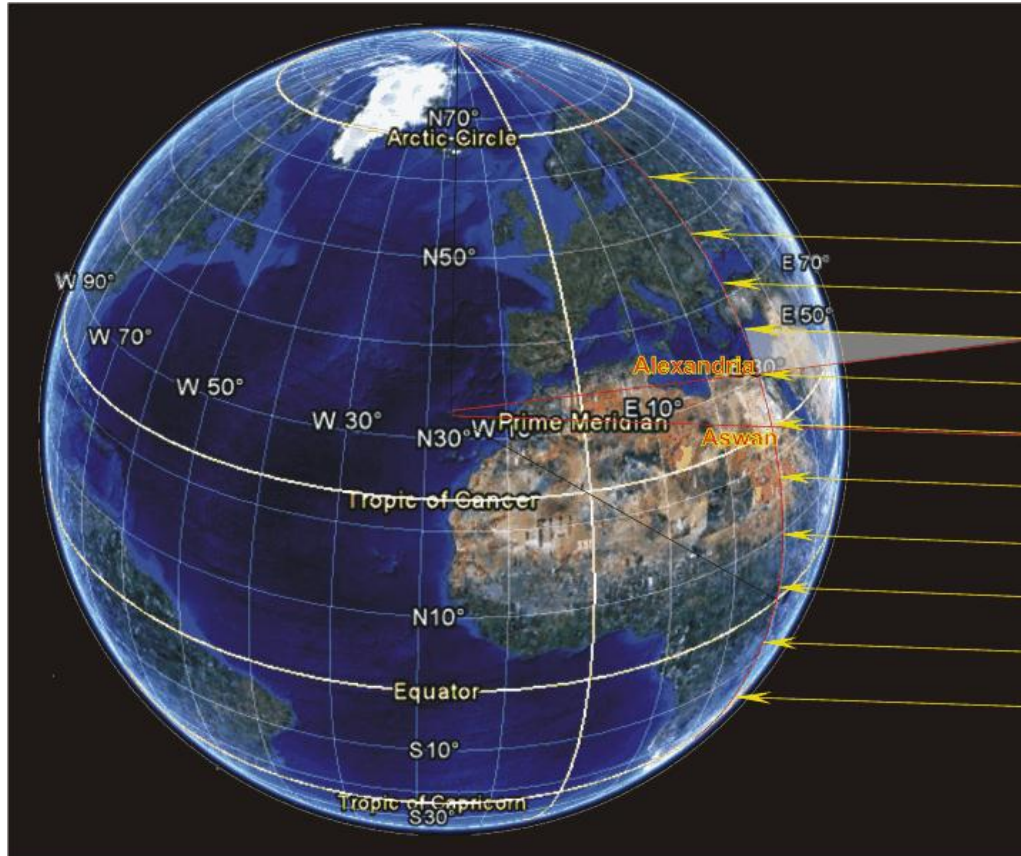

- Mais de 297 500 Km
- 7,5 voltas ao mundo

[Português](#) [English](#) [Ajuda](#)

×

Pesquisar no Arquivo

entre:
e:

[Pesquisa avançada](#)

Resultados 1 a 10 de 1.171.633

[na Faculdade... — Universidade Nova de Lisboa](#)
5 Junho, 2010 - outras datas