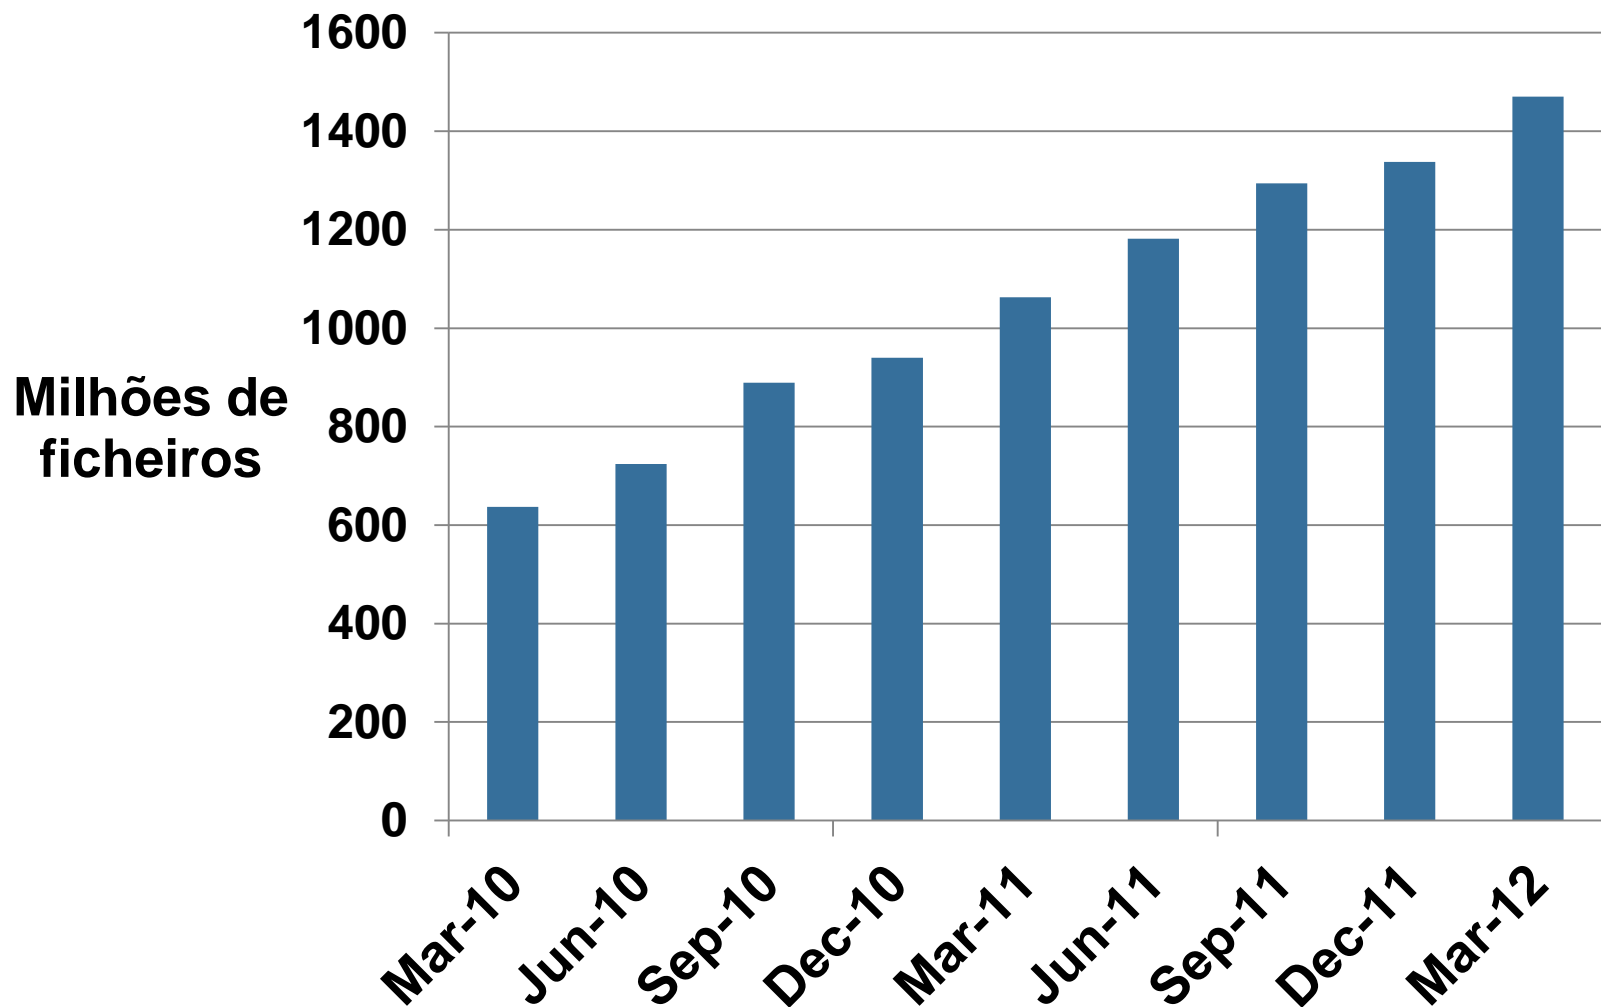

68 arquivos da web, 33 países (2014)

List of Web archiving initiatives, Wikipedia

ARQUIVO DA WEB PORTUGUESA

1 700 milhões de ficheiros arquivados desde 1996 e a crescer (45 TB)

As páginas arquivadas em Km